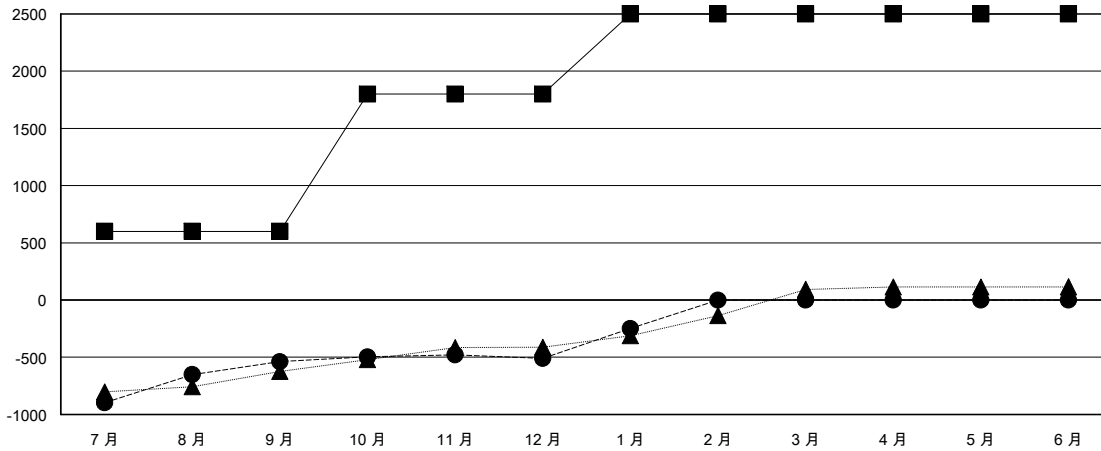

# MONTHLY MEMBERSHIP PROGRESS REPORT

District 382

Results as of: 1/31/2017

GMT: ZE RAN SU

地點 CHINA

GMT憲章區

分會			
成果 2016-2017			
季	新分會目標	新會	會員流失的分會
7月/8月/9月	10	1	2
10月/11月/12月	10	0	0
1月/2月/3月	0	7	0
4月/5月/6月	0	0	0

位會員@每位須繳			
成果 2016-2017			
季	新會員淨增長目標 (不含復籍或轉會)	實際新會員增長數 (不含復籍或轉會)	實際退會會員 (包括轉會)
7月/8月/9月	600	453	991
10月/11月/12月	1,200	103	74
1月/2月/3月	700	325	65
4月/5月/6月	0	0	0

目標與實際新會累積

目標和實際會員累積

已取消的分會: 2	
<b>放棄的會員</b>	
過世	1
分會已取消	0
其他	1,129
<b>總計</b>	<b>1,130</b>