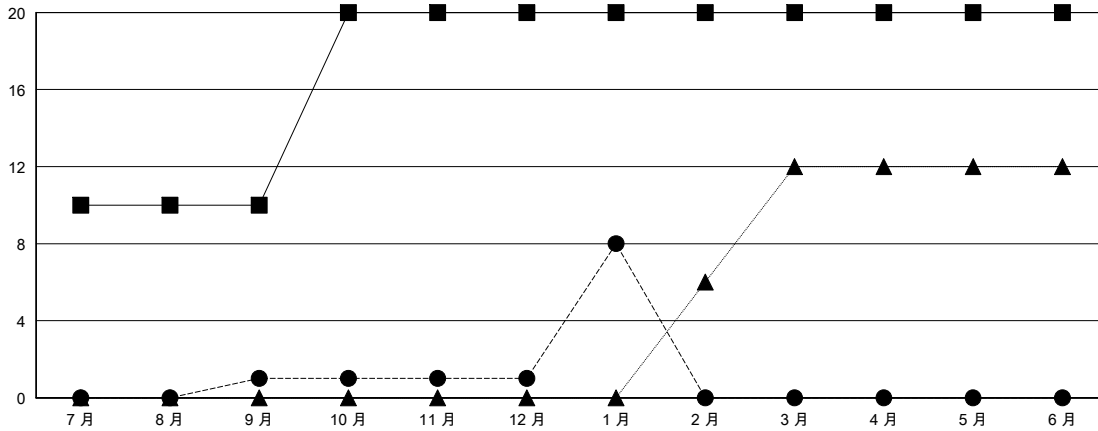

MONTHLY MEMBERSHIP PROGRESS REPORT

District 382

Results as of: 1/31/2017

GMT: ZE RAN SU

地點 CHINA

GMT憲章區

分會			
成果 2016-2017			
季	新分會目標	新會	會員流失的分會
7月/8月/9月	10	1	2
10月/11月/12月	10	0	0
1月/2月/3月	0	7	0
4月/5月/6月	0	0	0

位會員@每位須繳			
成果 2016-2017			
季	新會員淨增長目標 (不含復籍或轉會)	實際新會員增長數 (不含復籍或轉會)	實際退會會員 (包括轉會)
7月/8月/9月	600	453	991
10月/11月/12月	1,200	103	74
1月/2月/3月	700	325	65
4月/5月/6月	0	0	0

目標與實際新會累積